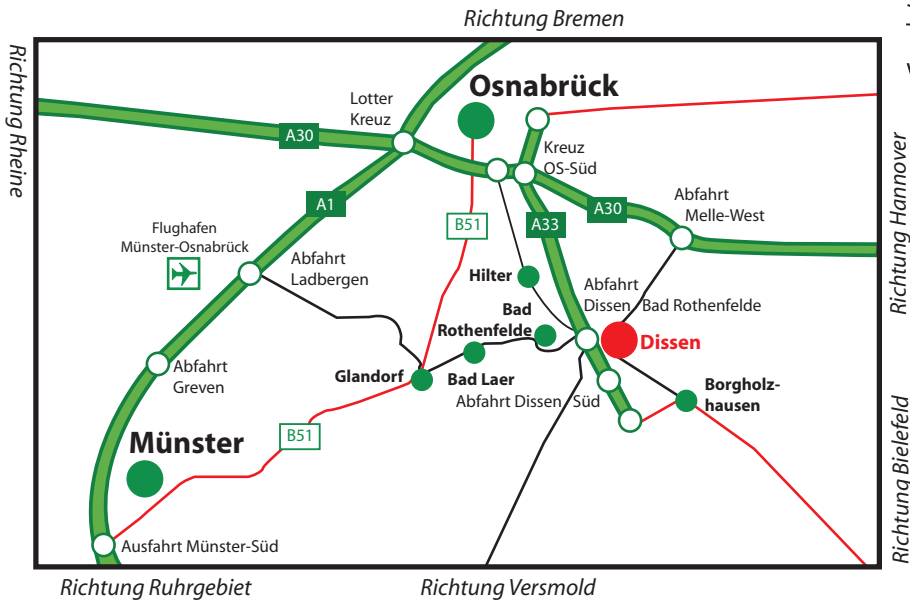

Anfahrt

Nahansicht

Ihre Ansprechpartner bei Klenke Druck

Geschäftsleitung

- Joachim Hartmann
- Anja Wellmeyer

Vertrieb

- Elisabeth Deutschmann
- Reinhard Doering

Außendienst